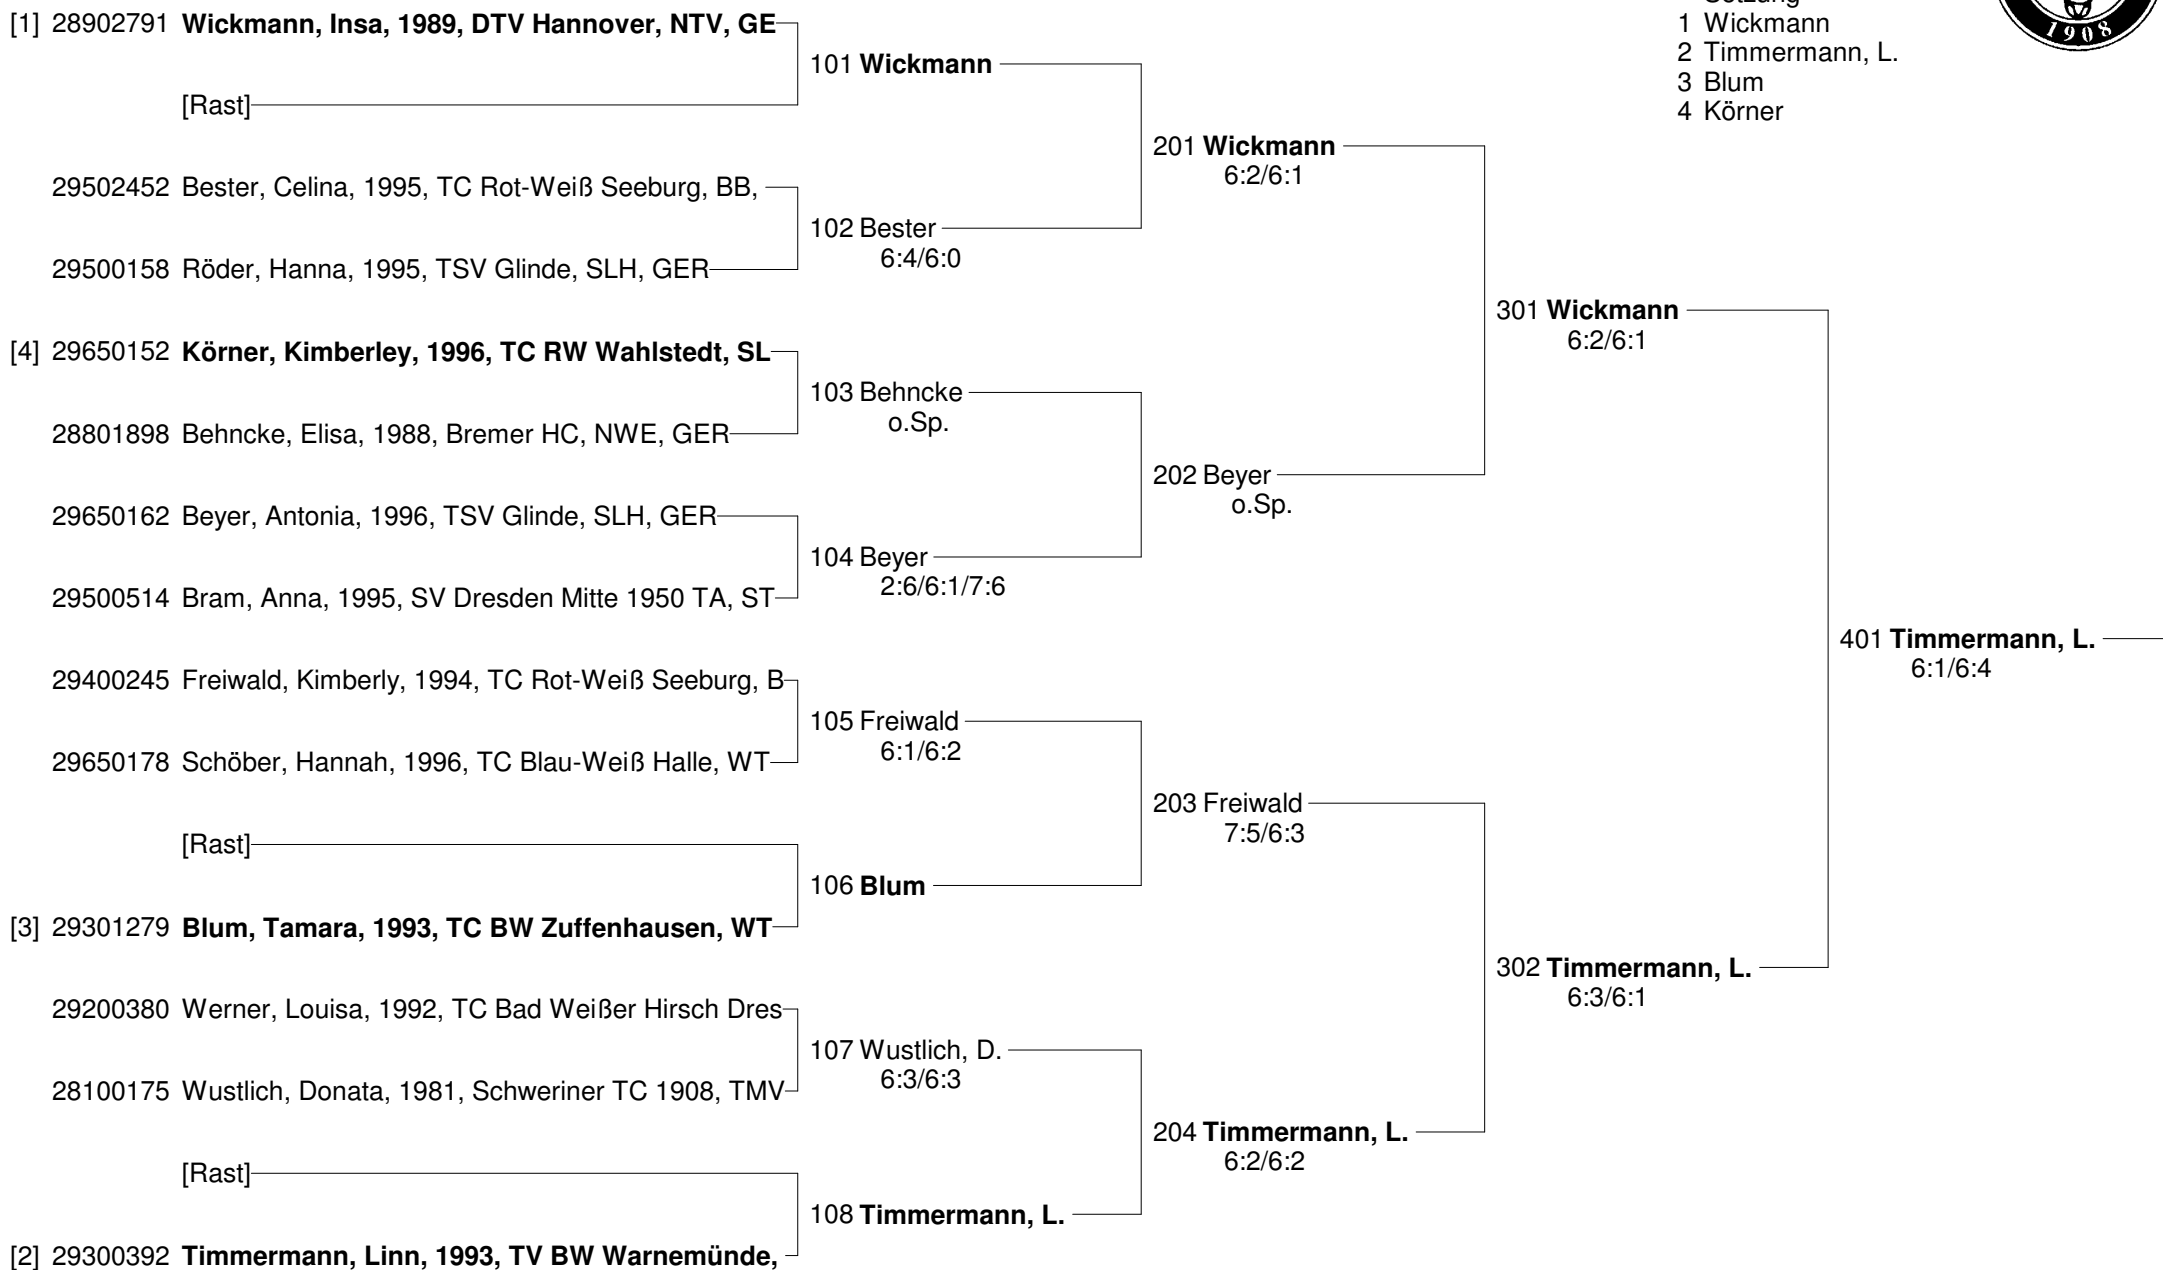

56. Schweriner Pfingstturnier 2011

Hans-Joachim-Petermann-Gedächtnisturnier

Damen-Einzel

- Setzung
 1 Wickmann
 2 Timmermann, L.
 3 Blum
 4 Körner

56.Schweriner Pfingstturnier 2011
Hans-Joachim-Petermann-Gedächtnisturnier
Damen-Einzel Nebenrunde

29500514 Bram, Anna, 1995, SV Dresden Mitte	101 Blum	o.Sp.	201 Blum	6:0/6:1
29301279 Blum, Tamara, 1993, TC BW Zuffenh				
29500158 Röder, Hanna, 1995, TSV Glinde, SL	102 Röder	o.Sp.	3. Platz	202
29650178 Schöber, Hannah, 1996, TC Blau-Wei				