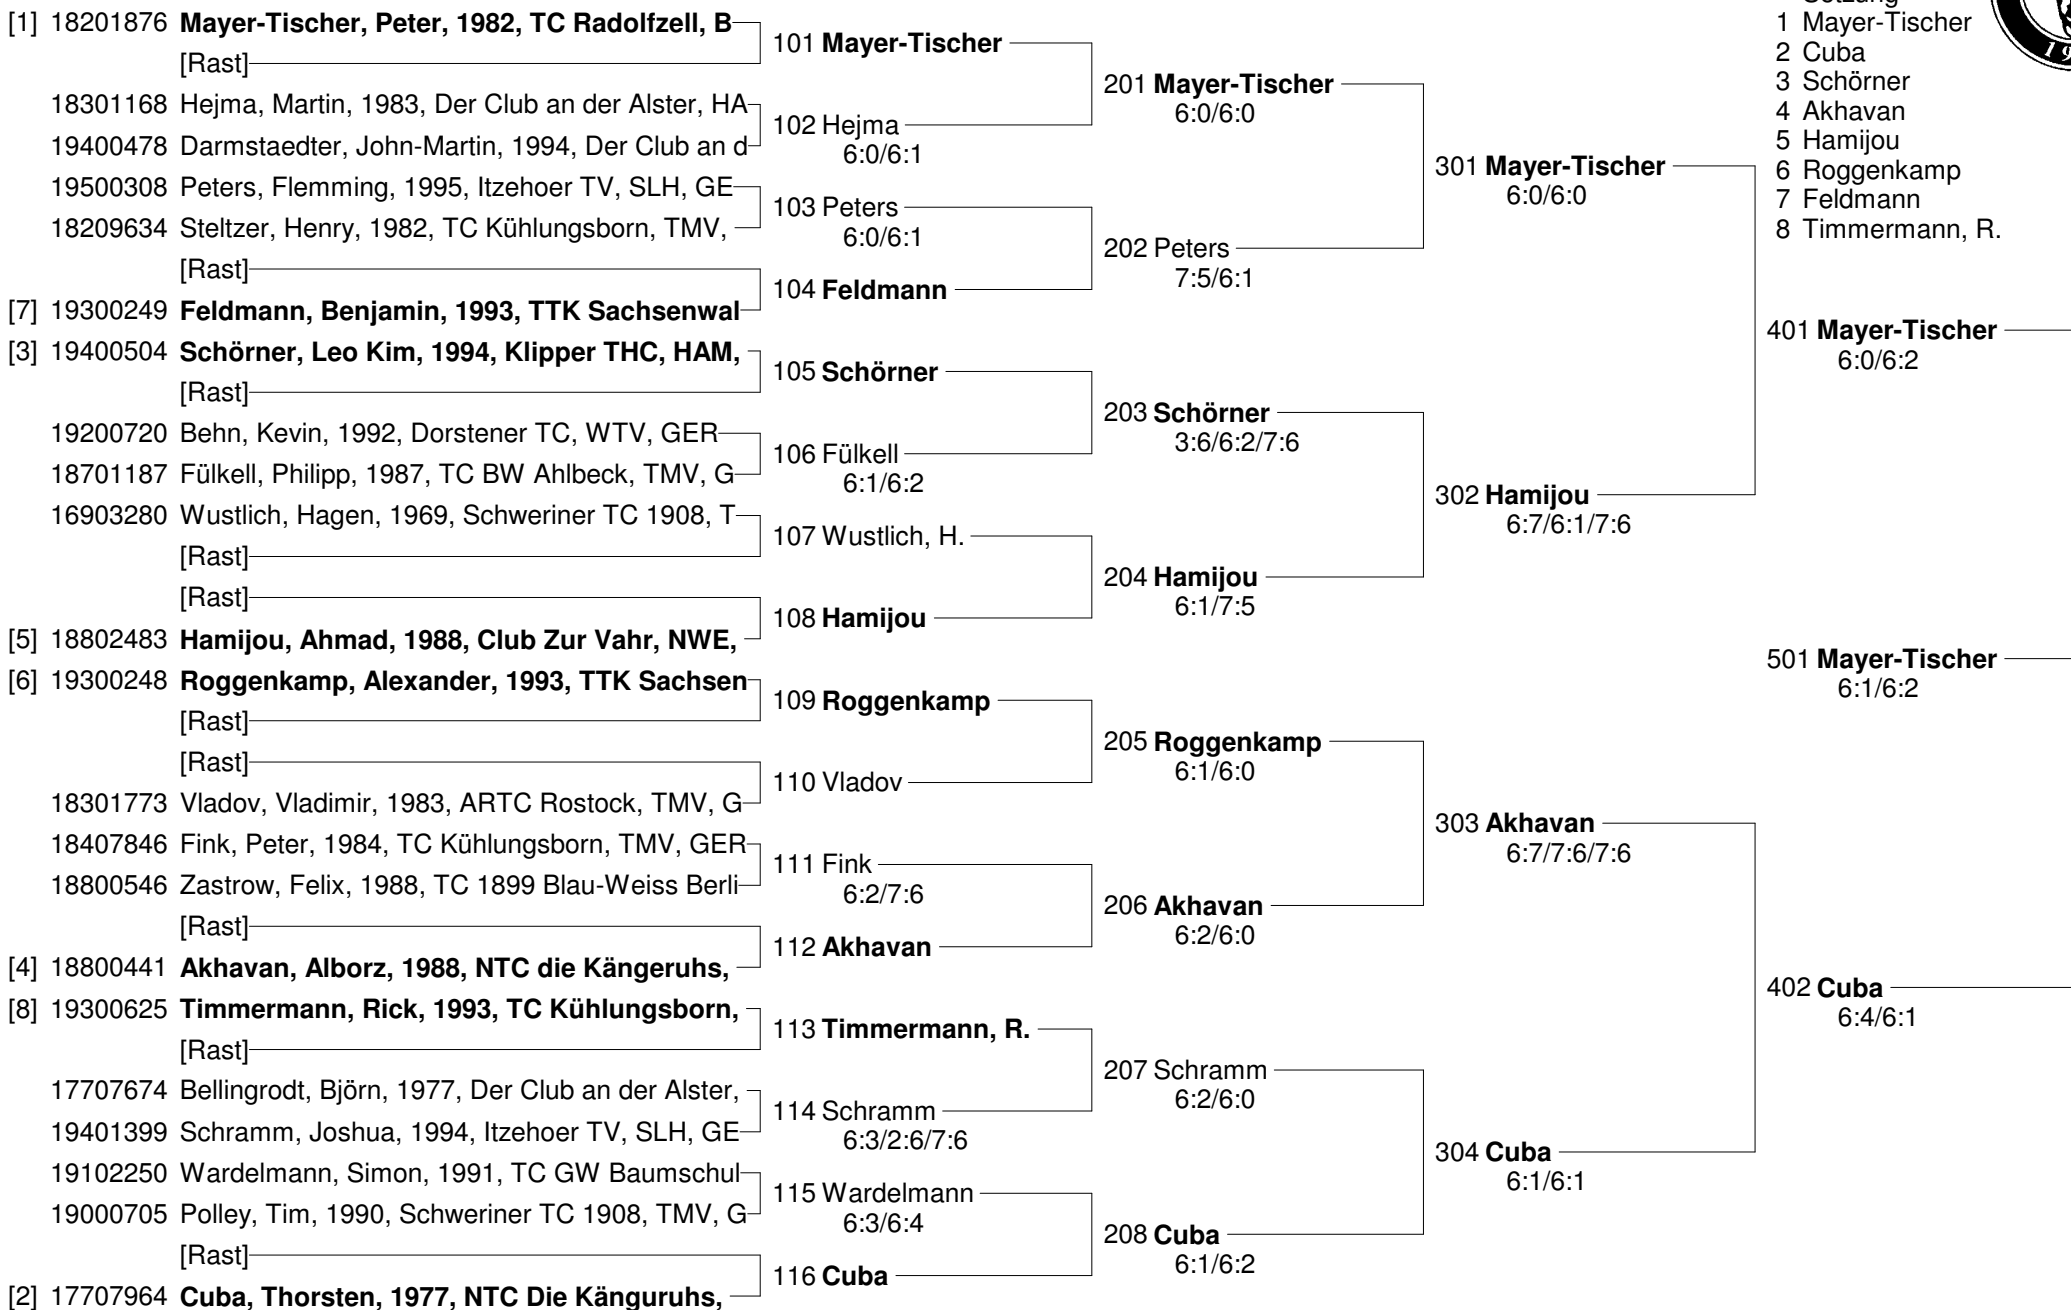

56. Schweriner Pfingstturnier 2011

Hans-Joachim-Petermann-Gedächtnisturnier

Herren-Einzel

1. Setzung
1. 1 Mayer-Tischer
  2. 2 Cuba
  3. 3 Schörner
  4. 4 Akhavan
  5. 5 Hamijou
  6. 6 Roggenkamp
  7. 7 Feldmann
  8. 8 Timmermann, R.